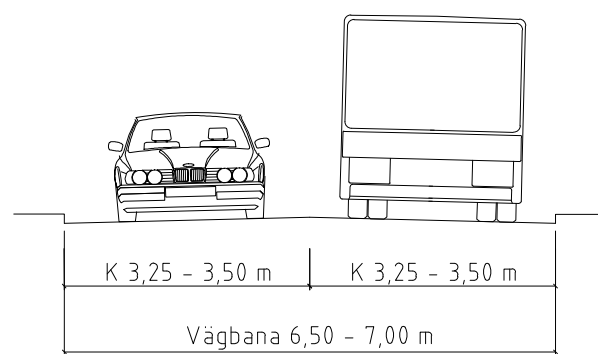

GATA MED BUSSTRAFIK

40
km/h

LOKALGATA UTAN BUSSTRAFIK

30 km/h
(5,5 m)

BET	ANT	ÄNDRINGEN AVSER	SIGN	DATUM
-----	-----	-----------------	------	-------

TYPRITNING

DATUM 2023-01-30		
---------------------	--	--

FUNKTIONSMÅTT FÖR KÖRBANA

SKALA 1:100 (A3)	RITNINGSNUMMER T-31-1-014	BET.
---------------------	------------------------------	------