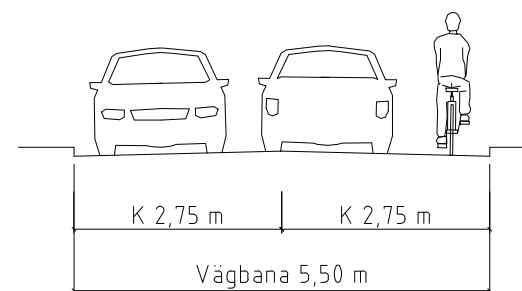

30 km/h
(5,5 m)

BET	ANT	ÄNDRINGEN AVSER	SIGN	DATUM

TYPRITNING

DATUM 2023-01-30		

FUNKTIONSMÅTT FÖR KÖRBANA

SKALA 1:100 (A3)	RITNINGSNUMMER T-31-1-014	BET.