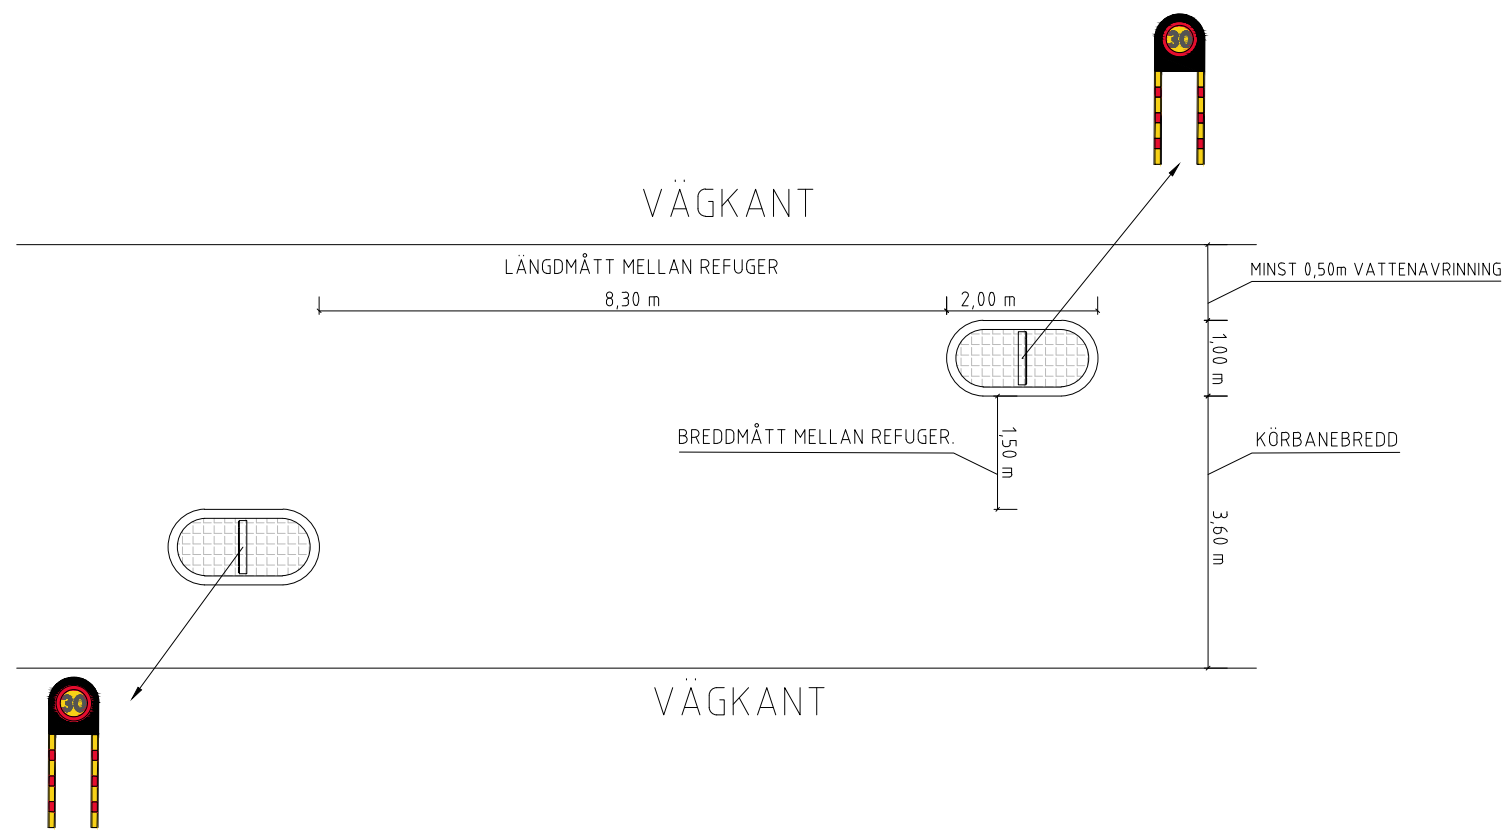

TILLFÄLLIGT FARTHINDER, CHIKAN

MATERIALTABELL, HUVUDGATOR

1A	SLITLAGER	ABS16 70/100	36
2A	BINDLAGER	ABb22 70/100	50
2A	BUNDET BÄRLAGER	AG22 70/100	60
3A	OBUNDET BÄRLAGER	SAMORDNAS MED BESTÄLLAREN	
4A	FÖRSTÄRKNINGSLAGER	SAMORDNAS MED BESTÄLLAREN	
5A	FRÄSNING	-	VAR.

MATERIALTABELL, LOKALGATOR

1A	SLITLAGER	ABT11 70/100	32
2A	BUNDET BÄRLAGER	AG22 160/220	50
3A	OBUNDET BÄRLAGER	SAMORDNAS MED BESTÄLLAREN	
4A	FÖRSTÄRKNINGSLAGER	SAMORDNAS MED BESTÄLLAREN	
5A	FRÄSNING	-	VAR.

ANMÄRKNINGAR

VID SMALA GATOR KAN INTE BREDDMÅTTET 1,50m MELLAN REFUGERNA HÅLLAS. DÅ STYR KÖRBREDD 3,60m.

VID BREDA GATOR KAN INTE ÖNSKVÄRD KÖRBANEBREDD HÅLLAS. DÅ STYR BREDDMÅTT MELLAN REFUGER 1,50m.

UTRYMME FÖR VATTENAVRINNING CIRKA 0,50m MINST 0,20m.

BET	ANT	ÄNDRINGEN AVSER	SIGN	DATUM
-----	-----	-----------------	------	-------

TYPRITNING

DATUM		
2024-04-15		

TILLFÄLLIGT FARTHINDER, CHIKAN

SKALA	RITNINGSNUMMER	BET.
1:100 (A3)	T-31-1-007	