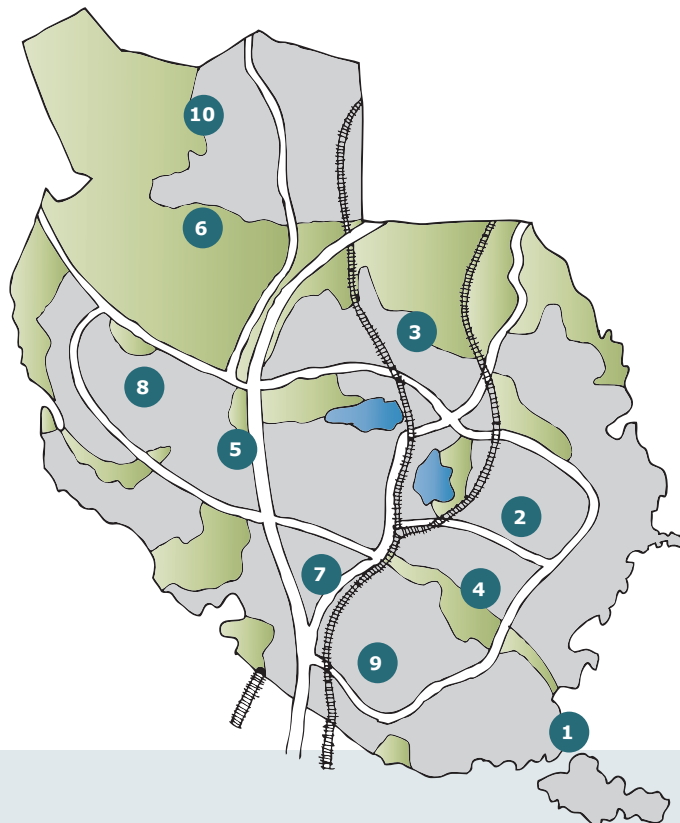

Prenumerera  
på vårt  
nyhetsbrev!

ANMÄL DIN MEJLADRESS  
PÅ [DANDERYD.SE/MAVC](http://DANDERYD.SE/MAVC)

DEN ENDA SKRÄPPOST DU VILL HA!

1. Långängsstrand 9, vid Käppalatunneln
2. Vasaskolan, varumottagningen
3. Grusplanen mellan Lillkalmarvägen och koloniträdgårdarna
4. Stockhagens IP
5. Korsningen mellan Klockargårdsvägen och Enebybergsvägen
6. Enebybergs IP
7. Pendelparkeringen vid Mörbybadet
8. Balderskolan, parkeringen med infart mot Vilans väg
9. Stocksundsskolan, på vändplatsen och längs Skolgårdsvägen
10. Rosenvägens förskola, parkeringen

## VÄLKOMMEN TILL DEN Mobila återvinningscentralen!

Den mobila återvinningscentralen besöker kommunen på utsedda onsdagar och söndagar. Den är till för dig som har mindre mängder avfall att lämna till återvinning och inte kan ta dig till en vanlig återvinningscentral. Den mobila återvinningscentralen är bemannad med personal från SÖRAB som kan svara på frågor om sortering av avfall.

### MYCKET AVFALL?

Har du stora mängder avfall eller släpkärra hänvisar vi dig till en vanlig återvinningscentral istället, förslagsvis de närmaste som är Hagby Återvinningscentral i Täby eller Stockby Returpark på Lidingö. För att inte riskera att el-avfallsbehållarna blir fulla av några få stora elprylar gäller storleksbegränsning motsvarande en mikrovågsugn.