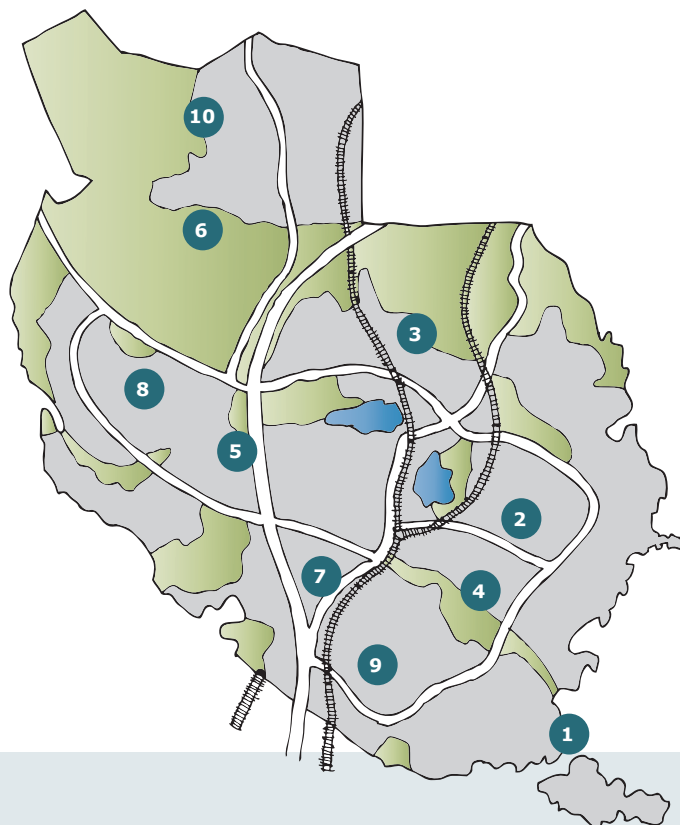

Prenumerera  
på vårt  
nyhetsbrev!

ANMÄL DIN MEJLADRESS  
PÅ [DANDERYD.SE/MAVC](https://danderyd.se/MAVC)

DEN ENDA SKRÄPPOST DU VILL HA!

1. Långängsstrand 9, vid Käppalatunneln
2. Vasaskolan, varumottagningen
3. Grusplanen mellan Lillkalmarvägen och koloniträdgårdarna
4. Stockhagens IP
5. Korsningen mellan Klockargårdsvägen och Enebybergsvägen
6. Enebybergs IP
7. Pendelparkeringen vid Mörbybadet
8. Balderskolan, parkeringen med infart mot Vilans väg
9. Stocksundsskolan, på vändplatsen och längs Skolgårdsvägen
10. Rosenvägens förskola, parkeringen

## VÄLKOMMEN TILL DEN Mobila återvinningscentralen!

Den mobila återvinningscentralen besöker kommunen på utsedda onsdagar och söndagar. Den är till för dig som har mindre mängder avfall att lämna till återvinning och inte kan ta dig till en vanlig återvinningscentral. Den mobila återvinningscentralen är bemannad med personal från SÖRAB som kan svara på frågor om sortering av avfall.

### MYCKET AVFALL?

Har du stora mängder avfall eller släpkärra hänvisar vi dig till en vanlig återvinningscentral istället, förslagsvis de närmaste som är Hagby Återvinningscentral i Täby eller Stockby Returpark på Lidingö. För att inte riskera att el-avfallsbehållarna blir fulla av några få stora elprylar gäller storleksbegränsning motsvarande en mikrovågsugn.