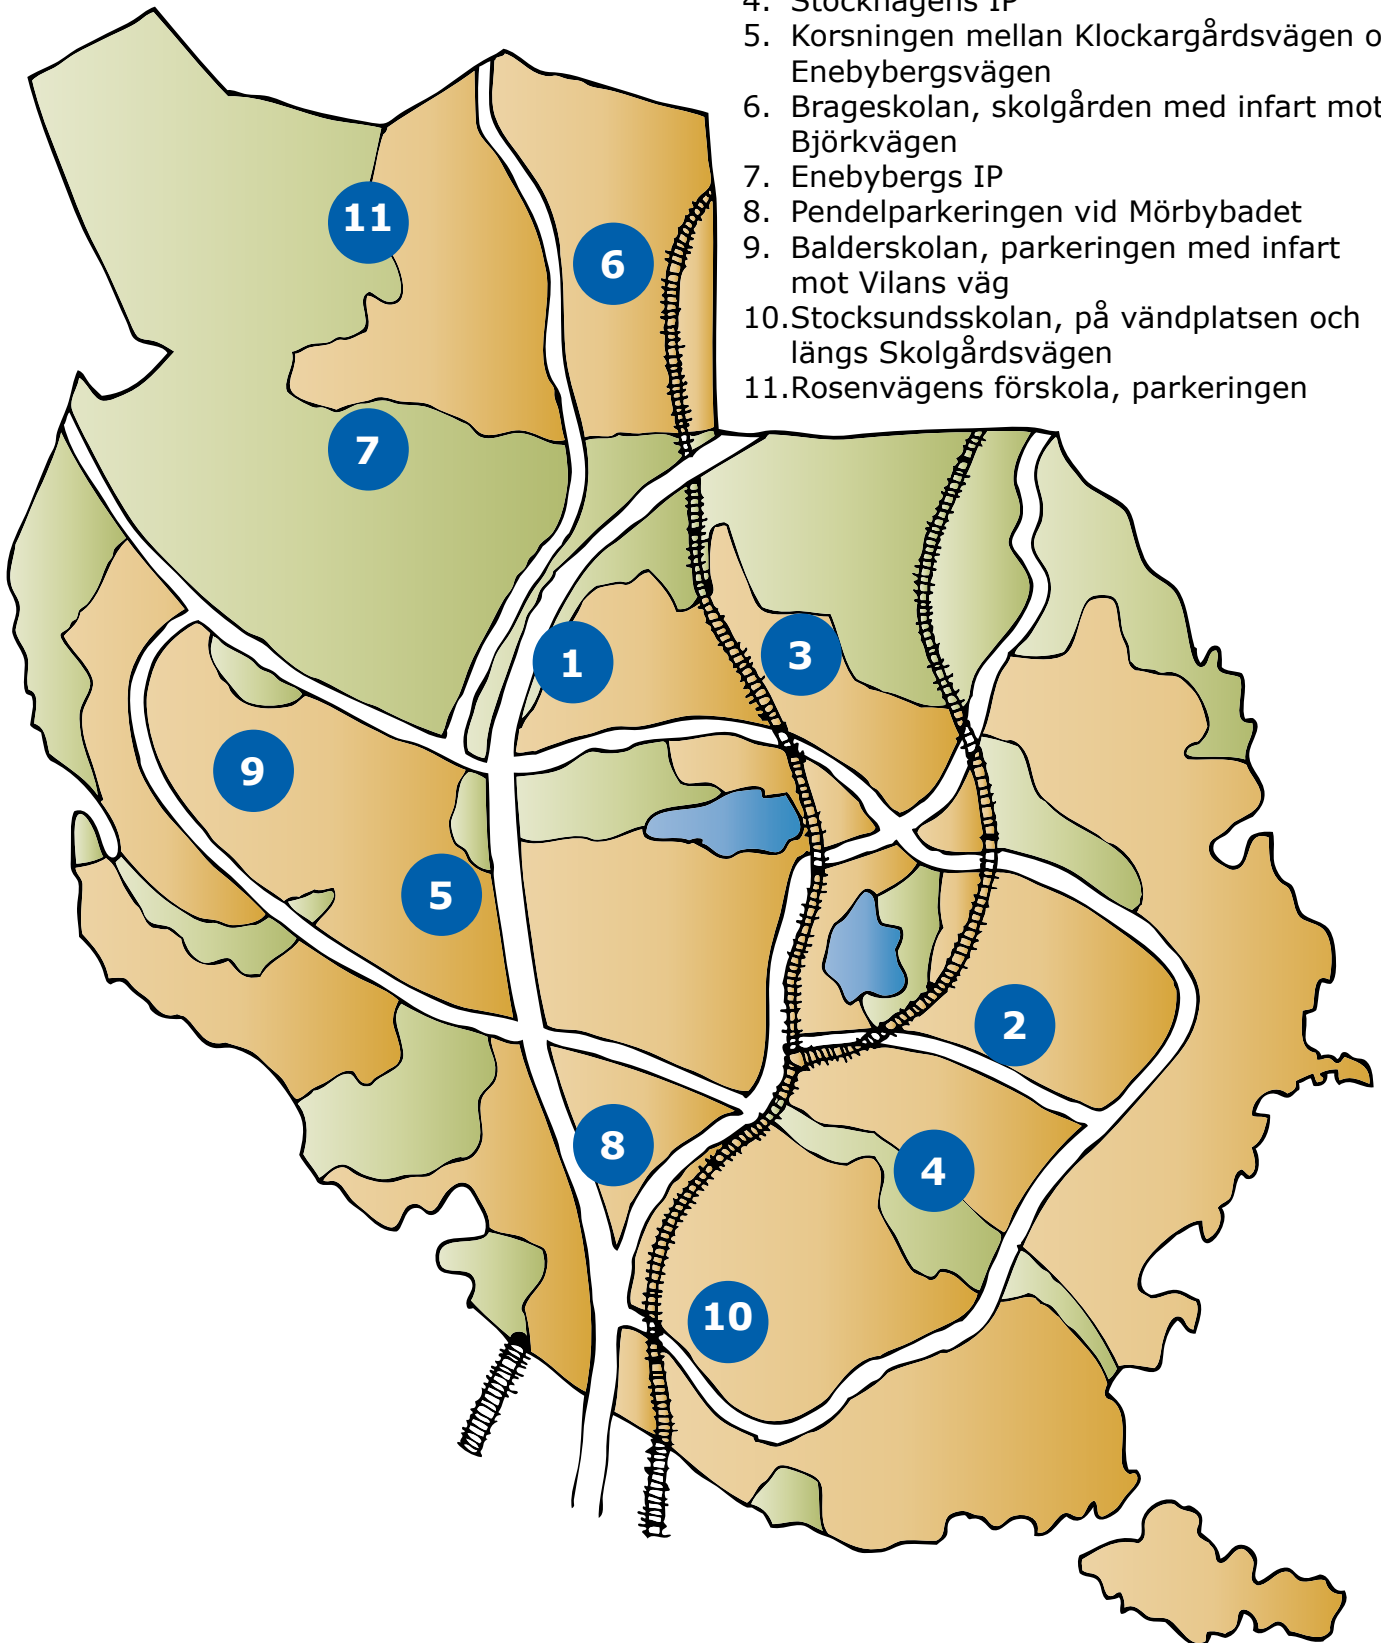

Här stannar mobila återvinningscentralen

1. Danderyds gymnasium, parkeringen
2. Vasaskolan, varumottagningen
3. Grusplanen mellan Lillkalmarvägen och koloniträdgårdarna
4. Stockhagens IP
5. Korsningen mellan Klockargårdsvägen och Enebybergsvägen
6. Brageskolan, skolgården med infart mot Björkvägen
7. Enebybergs IP
8. Pendelparkeringen vid Mörbybadet
9. Balderskolan, parkeringen med infart mot Vilans väg
10. Stocksundsskolan, på vändplatsen och längs Skolgårdsvägen
11. Rosenvägens förskola, parkeringen

DANDERYDS
KOMMUN