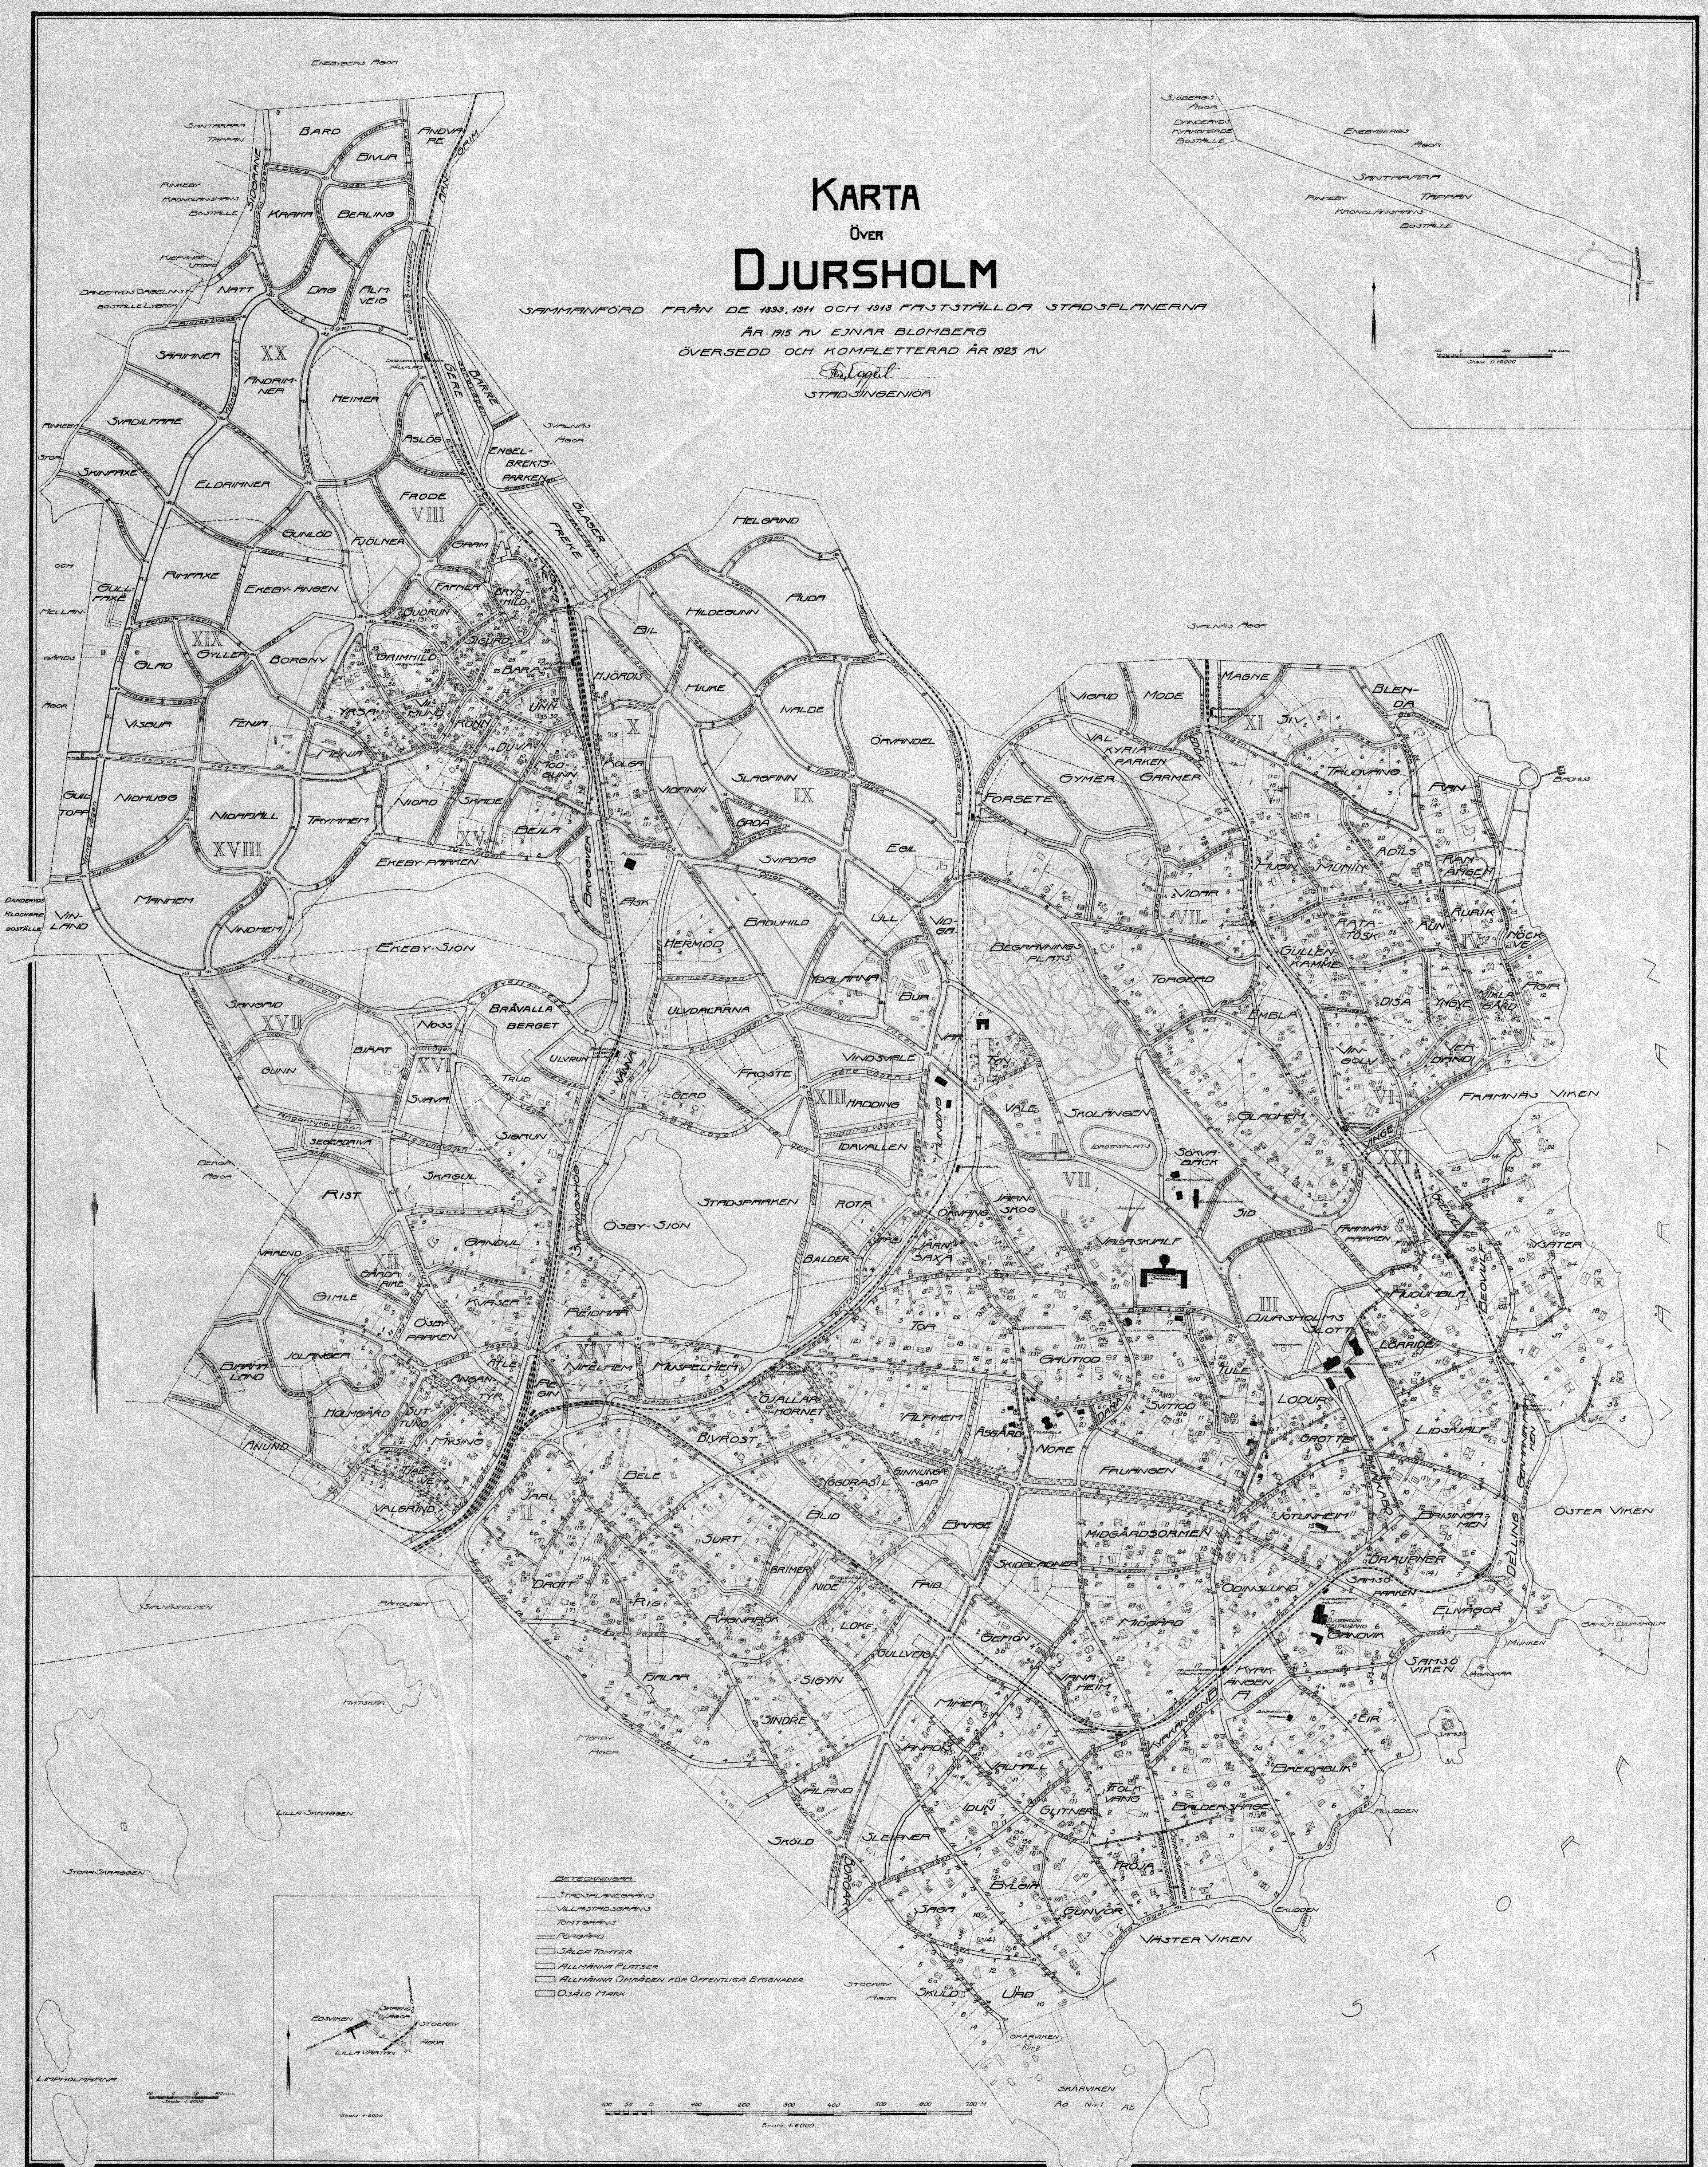

KARTA ÖVER DJURSHOLM

SAMMANFÖRD FRÅN DE 1893, 1911 OCH 1913 FASTSTÄLLDA STADSPLANERNA

ÅR 1915 AV EJNAR BLOMBERG
ÖVERSEDD OCH KOMPLETTERAD ÅR 1923 AV

E. Lager
STADSIINGENJÖR

- BETECKNINGAR**
- STADSPLANENS GRÄNS
 - VÄGSTRÄCKNING
 - TORGPLATZ
 - PARK
 - SALTA TOMTER
 - ALLMÄNNA PLATZER
 - ALLMÄNNA OMRÅDEN FÖR OFFENTLIGA BYGGNADER
 - ÖSÅLD MARK