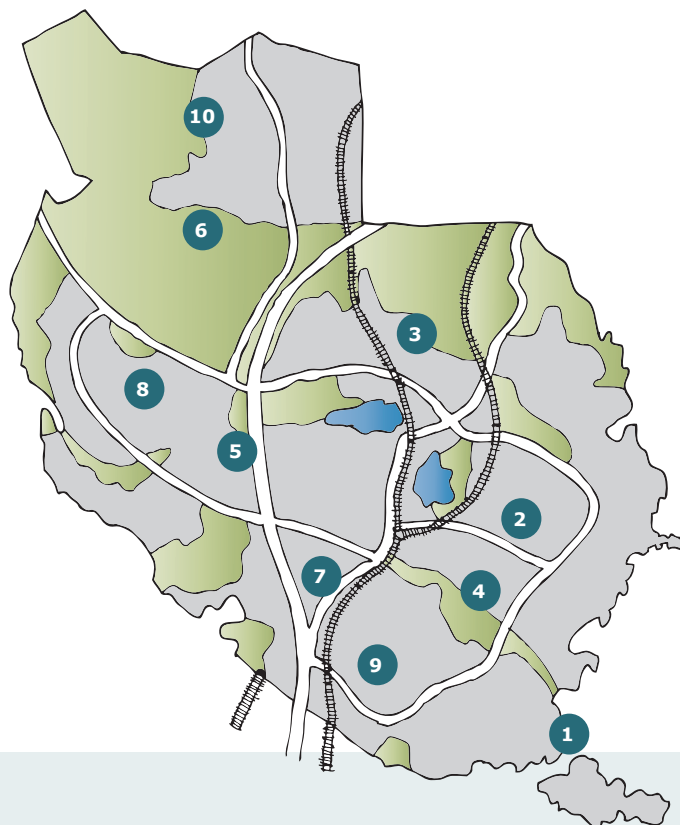

Prenumerera  
på vårt  
nyhetsbrev!

ANMÄL DIN MEJLADRESS  
PÅ [DANDERYD.SE/MAVC](https://danderyd.se/MAVC)

DEN ENDA SKRÄPPOST DU VILL HA!

1. Långängsstrand 9, vid Käppalatunneln
2. Vasaskolan, varumottagningen
3. Grusplanen mellan Lillkalmarvägen och koloniträdgårdarna
4. Stockhagens IP
5. Korsningen mellan Klockargårdsvägen och Enebybergsvägen
6. Enebybergs IP
7. Pendelparkeringen vid Mörbybadet
8. Balderskolan, parkeringen med infart mot Vilans väg
9. Stocksundsskolan, på vändplatsen och längs Skolgårdsvägen
10. Rosenvägens förskola, parkeringen

## VÄLKOMMEN TILL DEN Mobila återvinningscentralen!

Den mobila återvinningscentralen besöker kommunen på utsedda onsdagar och söndagar. Den är till för dig som har mindre mängder avfall att lämna till återvinning och inte kan ta dig till en vanlig återvinningscentral. Den mobila återvinningscentralen är bemannad med personal från SÖRAB som kan svara på frågor om sortering av avfall.

### MYCKET AVFALL?

Har du stora mängder avfall eller släpkärra hänvisar vi dig till en vanlig återvinningscentral istället, förslagsvis de närmaste som är Hagby Återvinningscentral i Täby eller Stockby Returpark på Lidingö. För att inte riskera att el-avfallsbehållarna blir fulla av några få stora elprylar gäller storleksbegränsning motsvarande en mikrovågsugn.